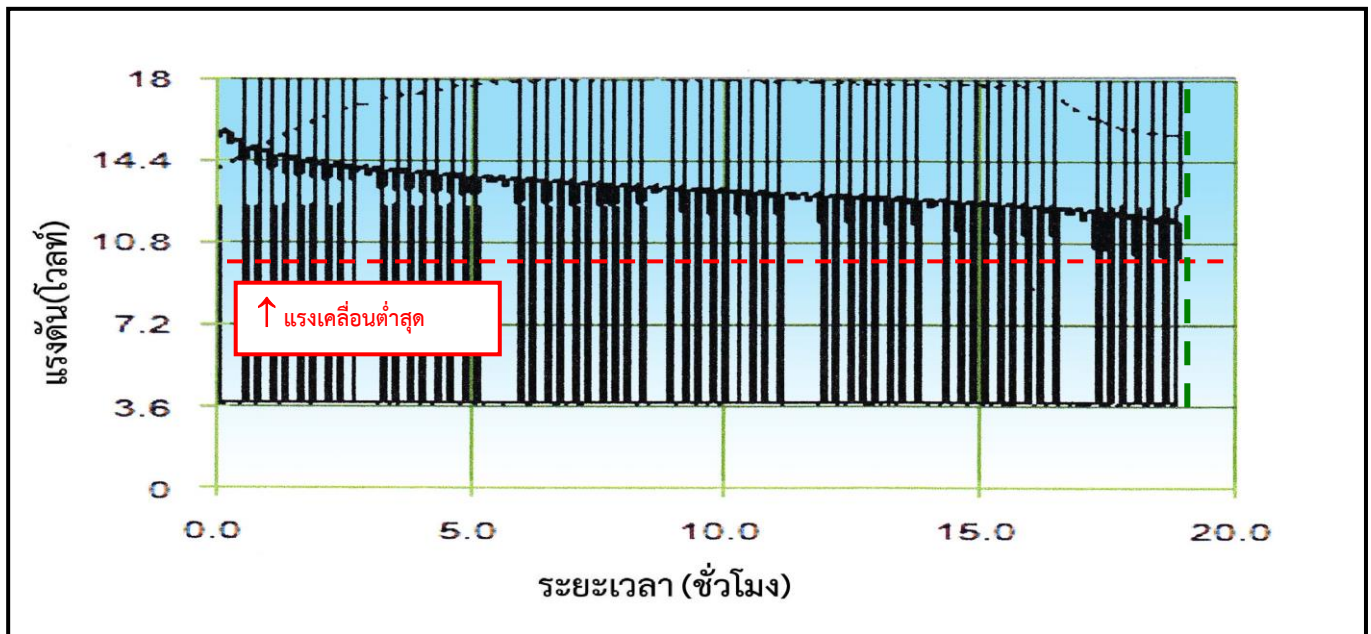

➤ Battery Pack BA-730

➤ กราฟแสดงการปล่อยกระแส

ภาระโหลด	: ส่ง 1 นาฬิกา, รับ 2 นาฬิกา, เฝ้ารอ 7 นาฬิกา
คาบเวลาทดสอบ	: ต่อเนื่อง 24 ชม.
แรงเคลื่อนต่ำสุด	: 10 โวลต์
อุณหภูมิที่ทดสอบ	: 25 °C
เวลามาตรฐาน	: 17.0 ชั่วโมง
เวลาที่ทดสอบได้	: 18.56 ชั่วโมง

➤ ลักษณะเฉพาะ

ชื่อเรียก	BA-730
ต้นแบบ	-
ชนิด	อัลคาไลน์ แมงกานีส
แรงดันปกติ	15 โวลต์
จำนวนเซลล์ภายใน	LR6 60 เซลล์
น.น.มาตรฐาน	1600 กรัม
อุณหภูมิที่เก็บ	10°C ถึง 25°C

➤ มิติของแบตเตอรี่

มิติ	ขนาด (มม.)
A	67.0
B	185.0
C	62.0